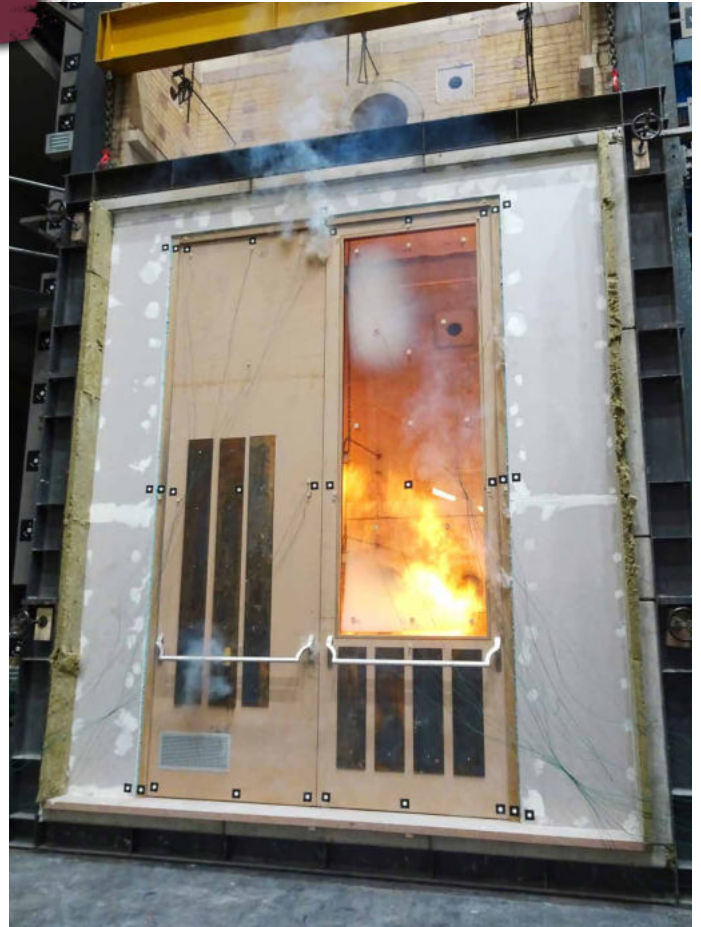

UNTERWADITZER
Funktionstüren aus Holz

Funktionstüren

- Übergrößen bis 4200mm
- Schachttür in Rauchschutz
- EI₂₉₀-C Rauchschutz
- Rauchschutz - Schiebetür

1|2019

Neueste Technologien
für maximale
Sicherheit!

NEU

Brandschutztür EI₂₃₀-C bis 4200mm Höhe

Topaktuell geprüft wurde unsere neueste Innovation.

Wir haben uns der großen Herausforderung gestellt und können Ihnen jetzt nach langer Entwicklungs- und Forschungsarbeit eine Brandschutztür anbieten, die eine Höhe von bis zu 4200mm erreicht.

Besonders in denkmalgeschützten Objekten werden immer wieder Übergrößen benötigt, die den neuesten technischen Standards entsprechen und trotzdem nichts an Ihrer Individualität verlieren!

NEU

Schachttür EI₉₀ in Rauchschutzausführung S200 (Sm)

Mit dem einzigartigen EI90 Basis Türelement mit Stahleckzarge wird sicheres, schnelles Bauen ohne hohe Extrakosten möglich. Die Kombination aus Gipskartenschachtwand und Schachttür wurde im System geprüft und ist ab sofort als Trockenbaupaket mit gültigem Prüfzeugnis erhältlich. Und das Beste ist: